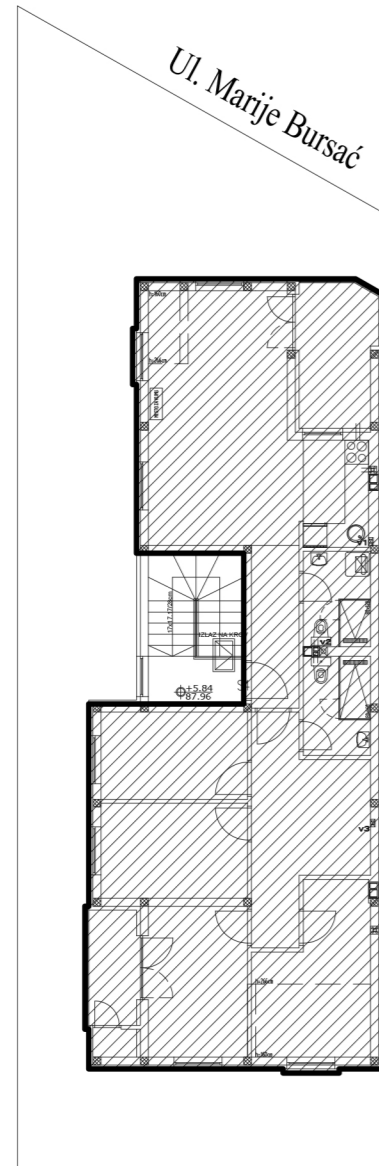

SITUACIJA

STAN 4 - četvoroiposoban

POTKROVLJE

S4 - četvoroiposoban

BR.	NAZIV PROSTORIJE	VRSTA PODA	POVRŠINA PODA	KOEF.	KORISNA POVRŠINA
1	Ulaz	ker. pločice	4.92 m ²	1.00	4.92 m ²
2	Kupaćilo	ker. pločice	4.08 m ²	1.00	4.08 m ²
2a	WC	ker. pločice	4.25 m ²	1.00	4.25 m ²
3	Kuhinja	ker. pločice	4.45 m ²	1.00	4.45 m ²
4	Dnevna soba	parket	23.66 m ²	1.00	23.66 m ²
5	Degažman	parket	7.14 m ²	1.00	7.14 m ²
6	Soba	parket	8.14 m ²	1.00	8.14 m ²
7	Soba	parket	8.88 m ²	1.00	8.88 m ²
8	Garderober	parket	5.19 m ²	1.00	5.19 m ²
9	Soba	parket	11.03 m ²	1.00	11.03 m ²
10	Soba	parket	9.72 m ²	1.00	9.72 m ²
11	Ostava	ker. pločice	0.77 m ²	1.00	0.77 m ²
12	Terasa	ker. pločice	3.64 m ²	1.00	3.64 m ²
13	Terasa	ker. pločice	6.96 m ²	1.00	6.96 m ²

UKUPNO: 102.83 m²
 komercijalna površina k-0,97: 99.75 m²

BROJ UGOVORA

kontakt tel.