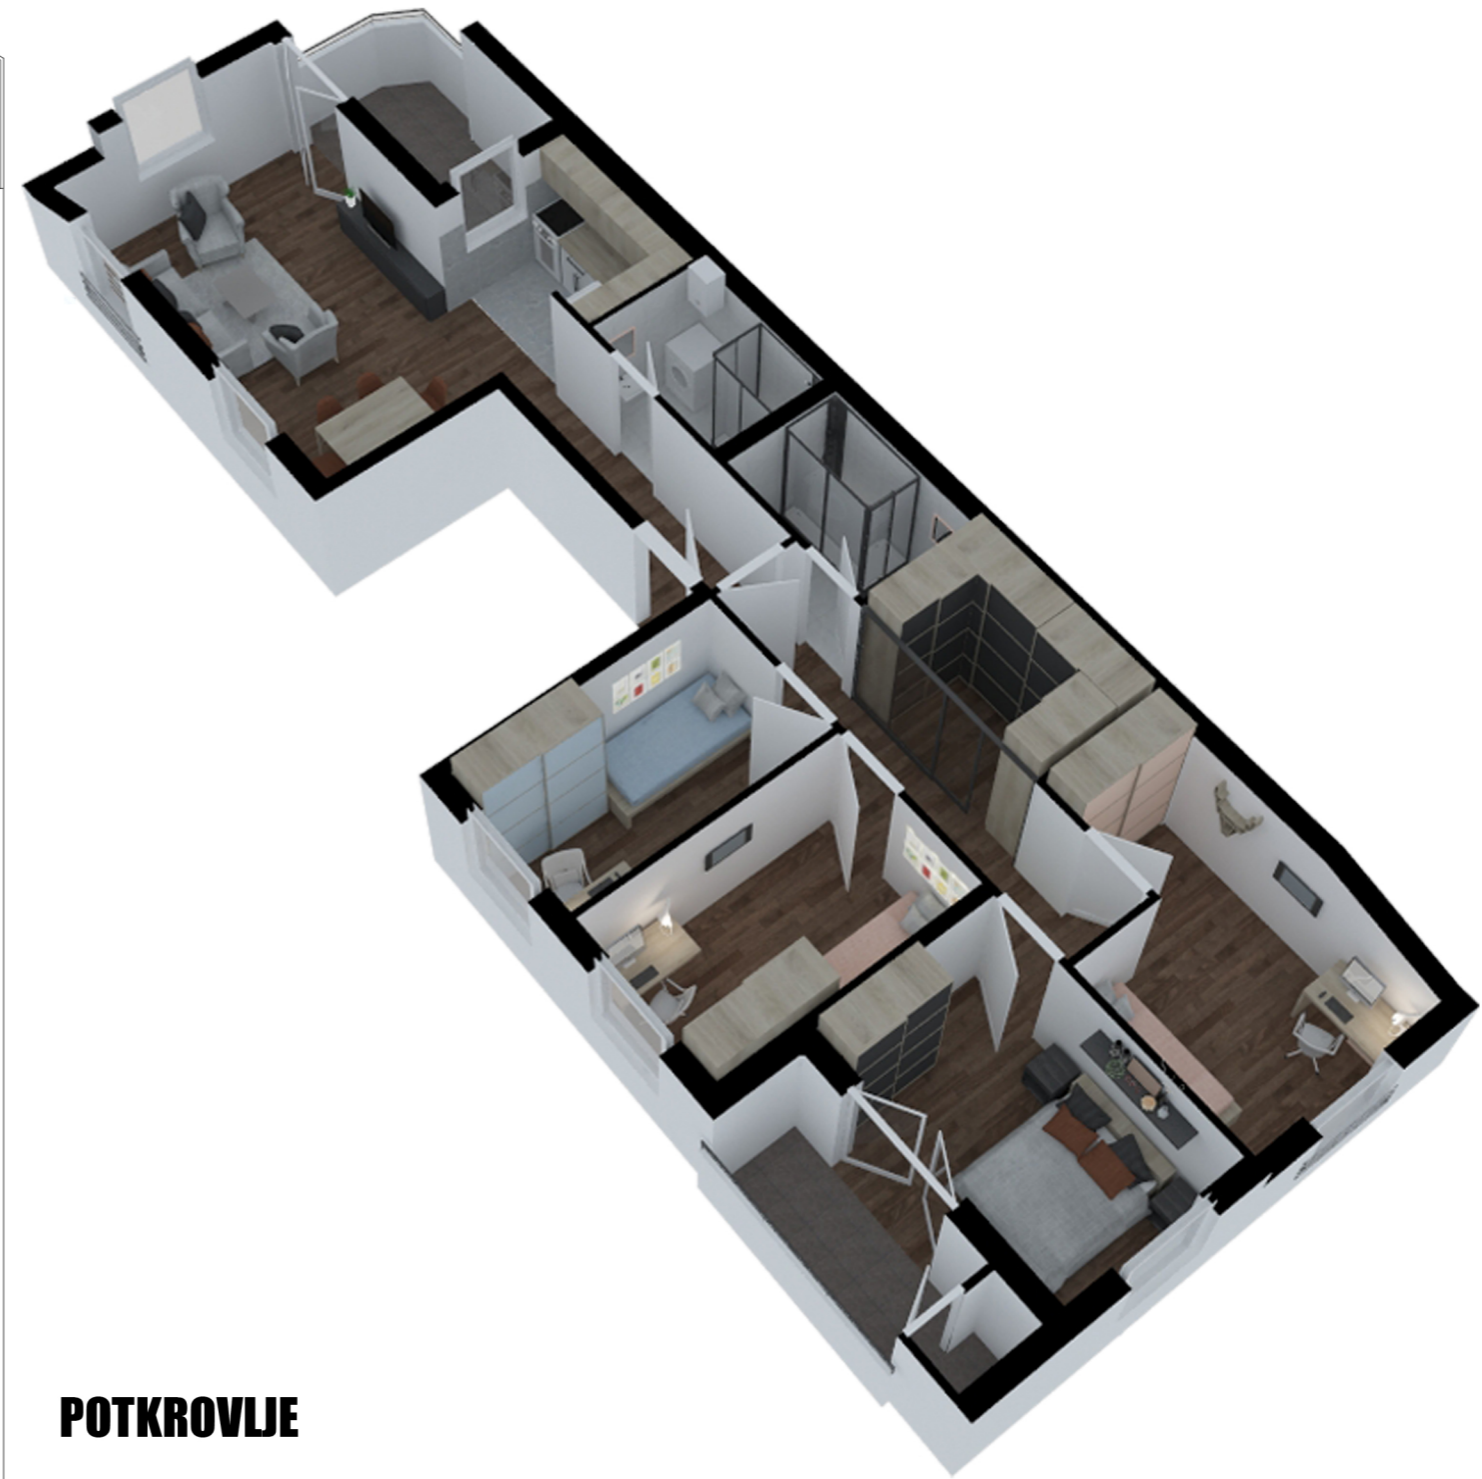

SITUACIJA

STAN 4 - četvoroiposoban

POTKROVLJE

S4 - četvoroiposoban

BR.	NAZIV PROSTORIJE	VRSTA PODA	POVRŠINA PODA	KOEF.	KORISNA POVRŠINA
1	Ulaz	ker. pločice	4.92 m ²	1.00	4.92 m ²
2	Kupaćilo	ker. pločice	4.08 m ²	1.00	4.08 m ²
2a	WC	ker. pločice	4.25 m ²	1.00	4.25 m ²
3	Kuhinja	ker. pločice	4.45 m ²	1.00	4.45 m ²
4	Dnevna soba	parket	23.66 m ²	1.00	23.66 m ²
5	Degažman	parket	7.14 m ²	1.00	7.14 m ²
6	Soba	parket	8.14 m ²	1.00	8.14 m ²
7	Soba	parket	8.88 m ²	1.00	8.88 m ²
8	Garderober	parket	5.19 m ²	1.00	5.19 m ²
9	Soba	parket	11.03 m ²	1.00	11.03 m ²
10	Soba	parket	9.72 m ²	1.00	9.72 m ²
11	Ostava	ker. pločice	0.77 m ²	1.00	0.77 m ²
12	Terasa	ker. pločice	3.64 m ²	1.00	3.64 m ²
13	Terasa	ker. pločice	6.96 m ²	1.00	6.96 m ²

UKUPNO: 102.83 m²
 komercijalna površina k-0,97: 99.75 m²

BROJ UGOVORA

kontakt tel.