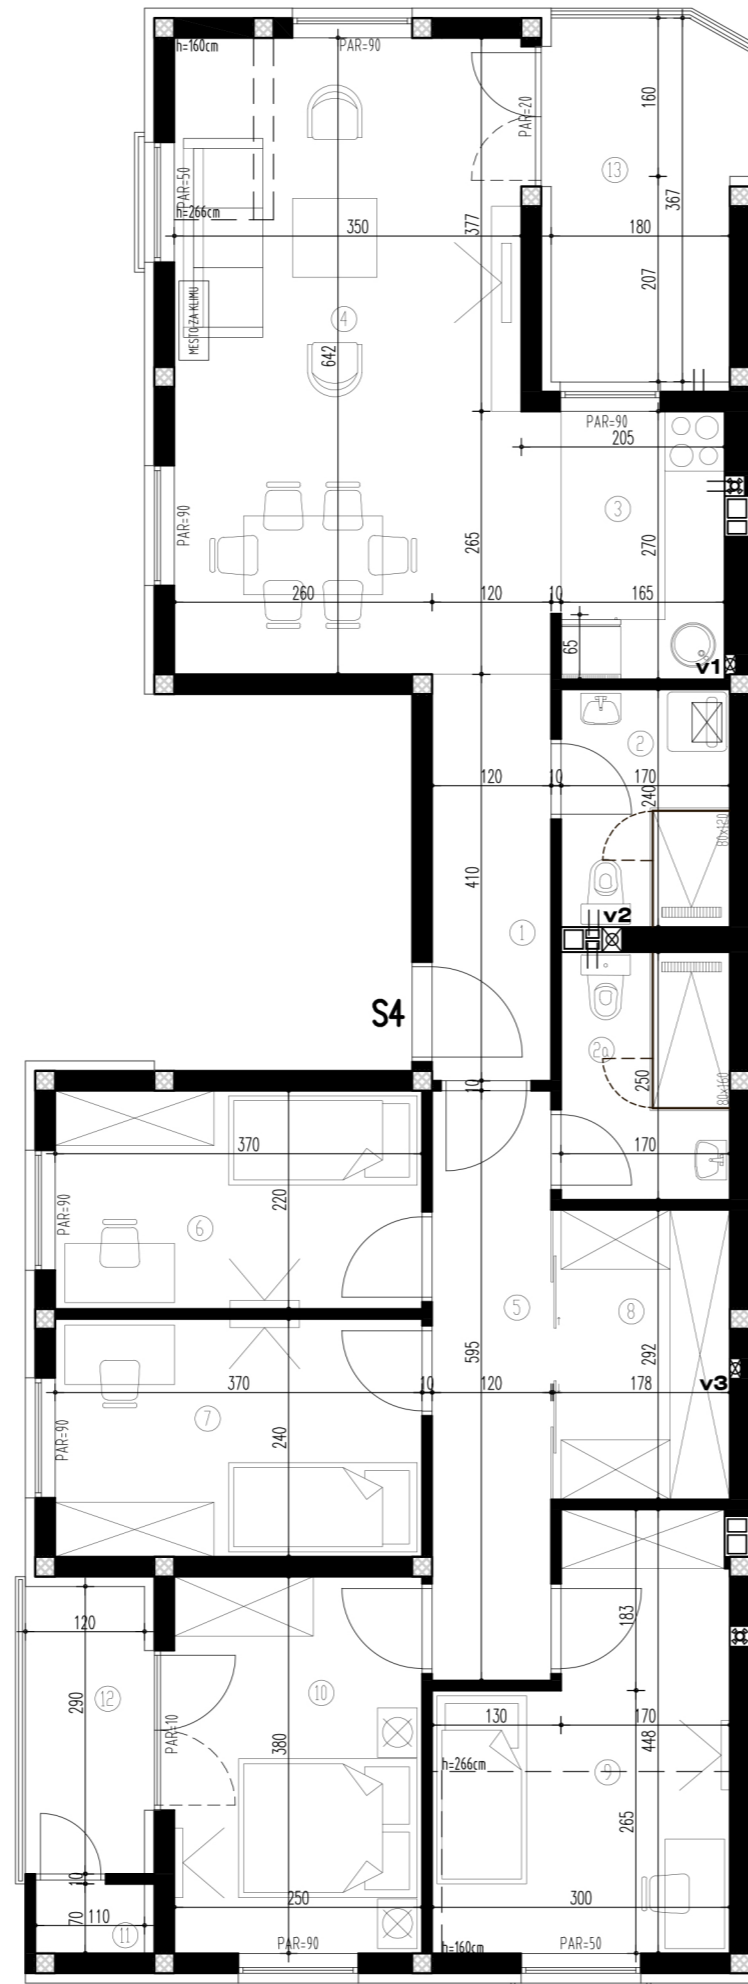

SITUACIJA

STAN 4 - četvoroiposoban

POTKROVLJE

S4 - četvoroiposoban

BR.	NAZIV PROSTORIJE	VRSTA PODA	POVRŠINA PODA	KOEF.	KORISNA POVRŠINA
1	Ulaz	ker. pločice	4.92 m ²	1.00	4.92 m ²
2	Kupaćilo	ker. pločice	4.08 m ²	1.00	4.08 m ²
2a	WC	ker. pločice	4.25 m ²	1.00	4.25 m ²
3	Kuhinja	ker. pločice	4.45 m ²	1.00	4.45 m ²
4	Dnevna soba	parket	23.66 m ²	1.00	23.66 m ²
5	Degažman	parket	7.14 m ²	1.00	7.14 m ²
6	Soba	parket	8.14 m ²	1.00	8.14 m ²
7	Soba	parket	8.88 m ²	1.00	8.88 m ²
8	Garderober	parket	5.19 m ²	1.00	5.19 m ²
9	Soba	parket	11.03 m ²	1.00	11.03 m ²
10	Soba	parket	9.72 m ²	1.00	9.72 m ²
11	Ostava	ker. pločice	0.77 m ²	1.00	0.77 m ²
12	Terasa	ker. pločice	3.64 m ²	1.00	3.64 m ²
13	Terasa	ker. pločice	6.96 m ²	1.00	6.96 m ²

UKUPNO: 102.83 m²
 komercijalna površina k-0,97: 99.75 m²

BROJ UGOVORA

kontakt tel.