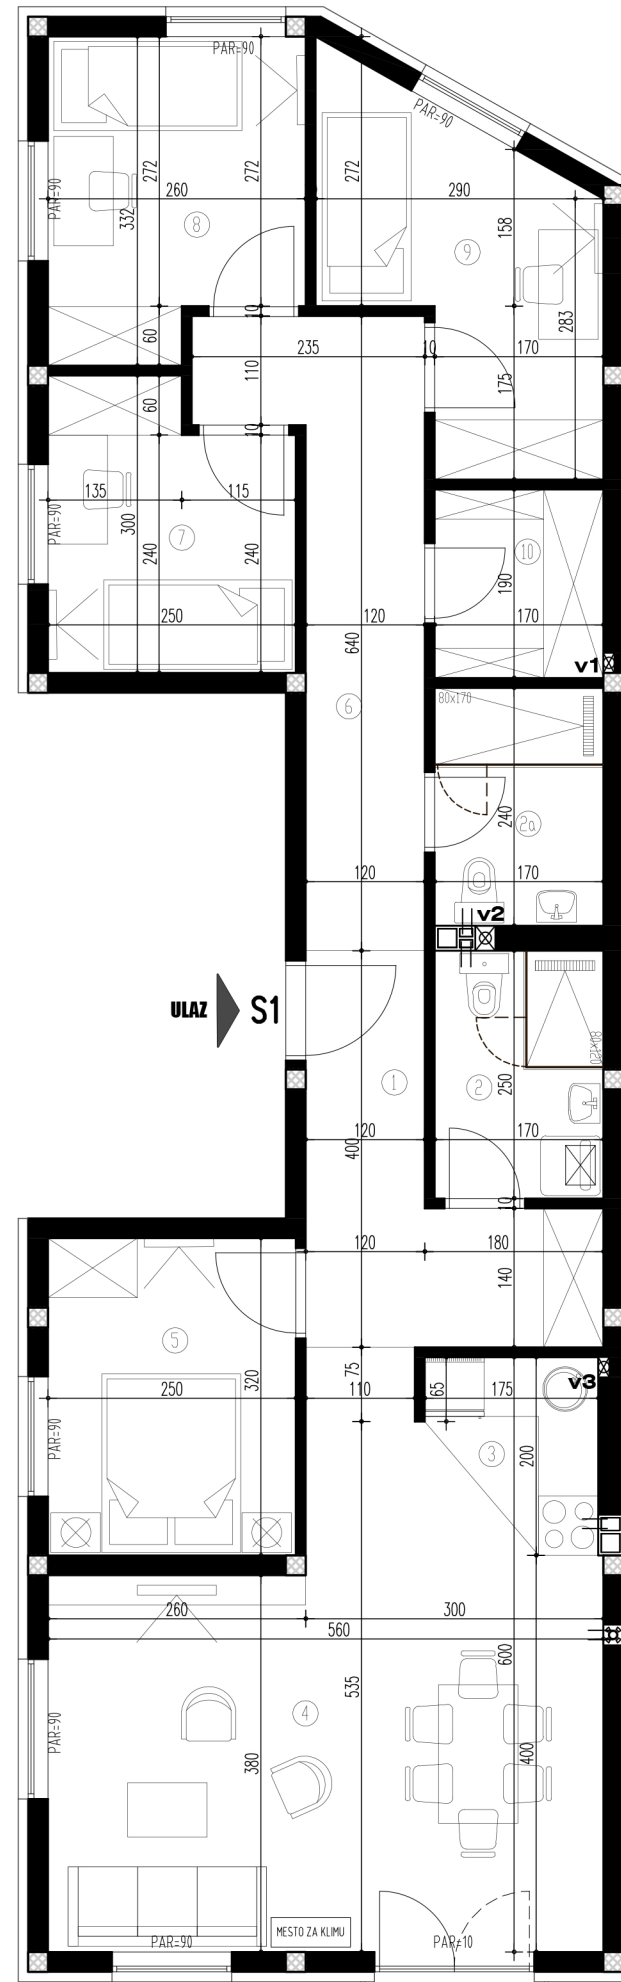

SITUACIJA

STAN 1 - četvoroiposoban

PRIZEMLJE

S1 - četvoroiposoban

BR.	NAZIV PROSTORIJE	VRSTA PODA	POVRŠINA PODA	KOEF.	KORISNA POVRŠINA
1	Ulaz	ker. pločice	7.32 m ²	1.00	7.32 m ²
2	Kupatilo	ker. pločice	4.25 m ²	1.00	4.25 m ²
2a	Kupatilo	ker. pločice	4.08 m ²	1.00	4.08 m ²
3	Kuhinja	ker. pločice	2.72 m ²	1.00	2.72 m ²
4	Dnevna soba	parket	25.32 m ²	1.00	25.32 m ²
5	Soba	parket	8.00 m ²	1.00	8.00 m ²
6	Degžman	parket	8.94 m ²	1.00	8.94 m ²
7	Soba	parket	6.80 m ²	1.00	6.80 m ²
8	Soba	parket	7.88 m ²	1.00	7.88 m ²
9	Soba	parket	8.48 m ²	1.00	8.48 m ²
10	Garderob	parket	3.23 m ²	1.00	3.23 m ²
				UKUPNO:	87.02 m ²
komercijalna površina				k-0,97:	84.41 m ²

BROJ UGOVORA

kontakt tel.