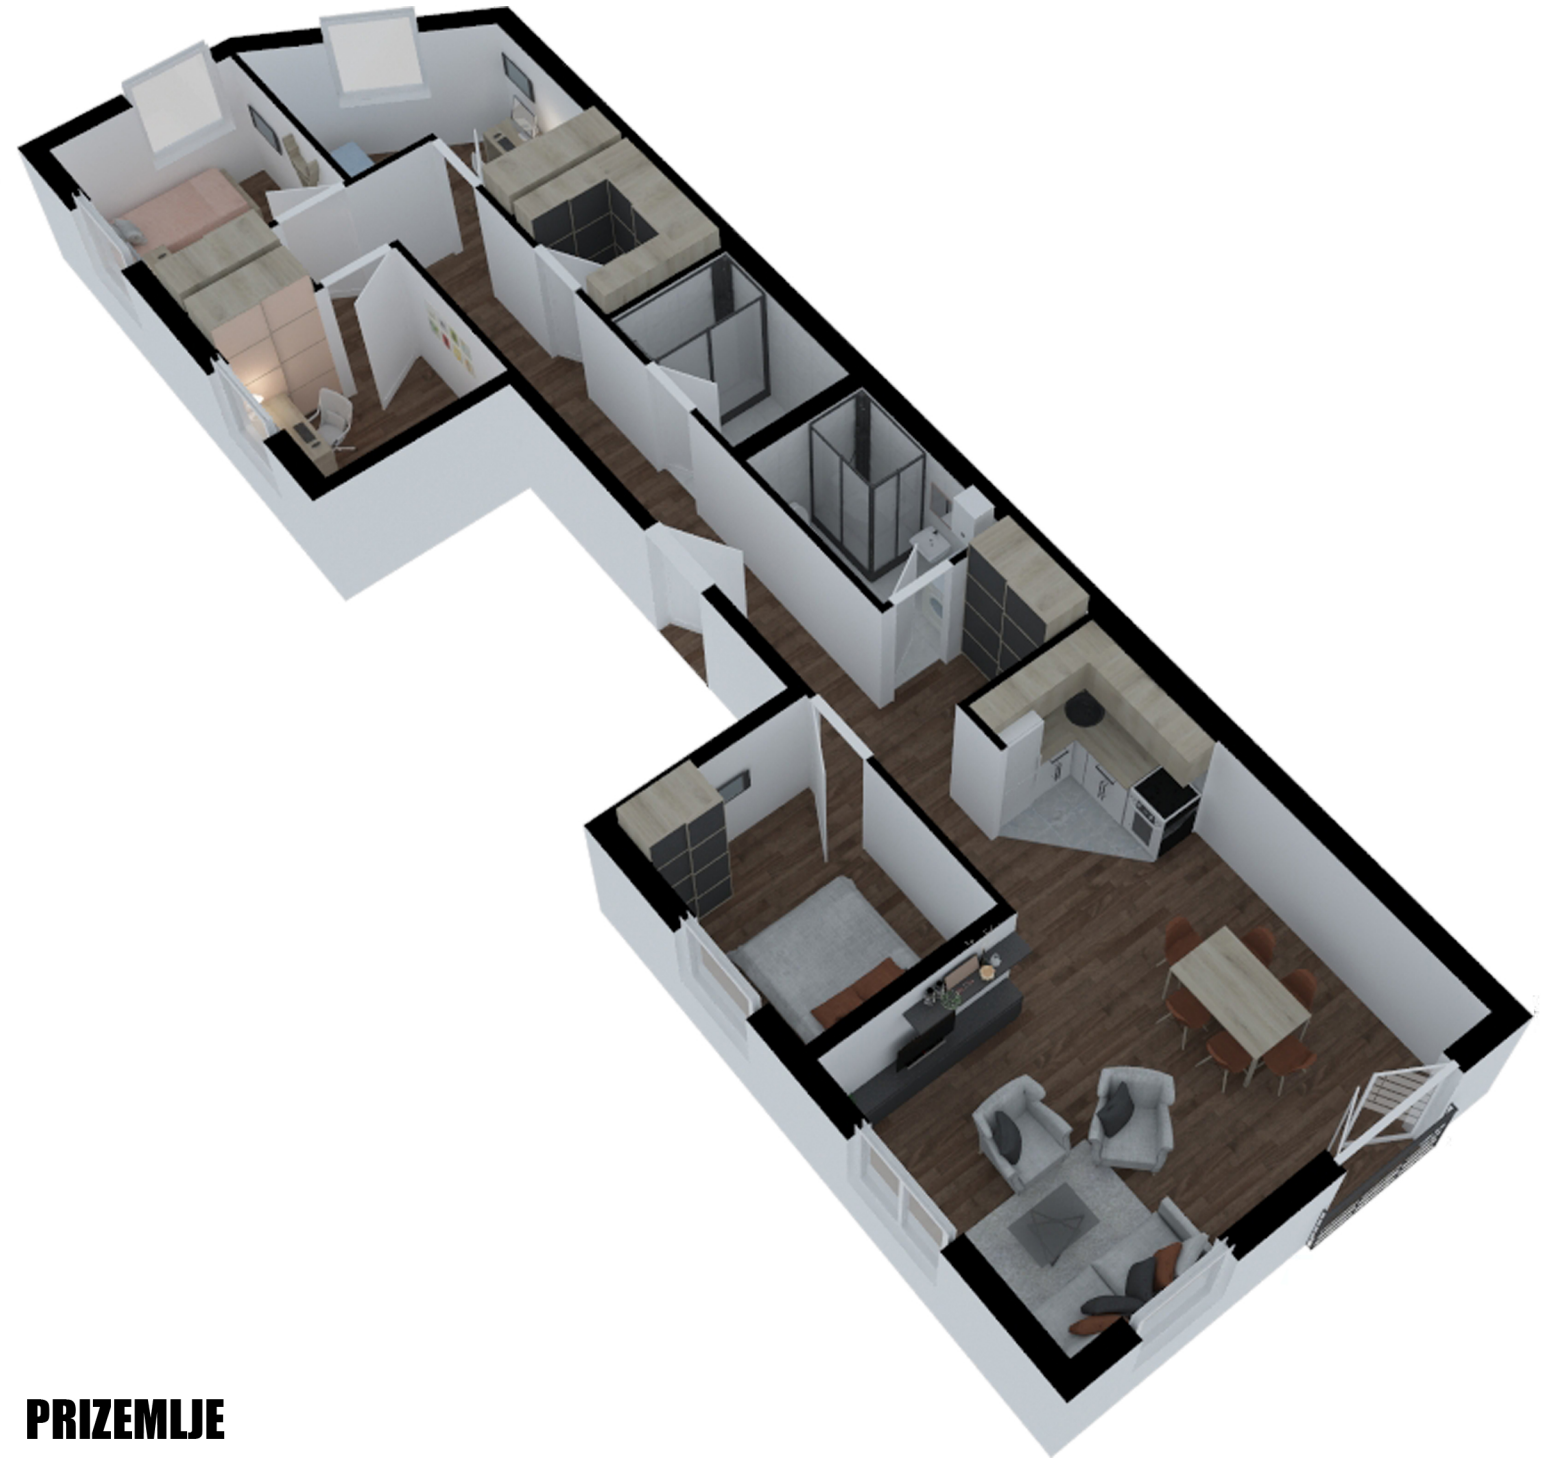

SITUACIJA

STAN 1 - četvoroiposoban

PRIZEMLJE

S1 - četvoroiposoban

BR.	NAZIV PROSTORIJE	VRSTA PODA	POVRŠINA PODA	KOEF.	KORISNA POVRŠINA
1	Ulaz	ker. pločice	7.32 m ²	1.00	7.32 m ²
2	Kupatilo	ker. pločice	4.25 m ²	1.00	4.25 m ²
2a	Kupatilo	ker. pločice	4.08 m ²	1.00	4.08 m ²
3	Kuhinja	ker. pločice	2.72 m ²	1.00	2.72 m ²
4	Dnevna soba	parket	25.32 m ²	1.00	25.32 m ²
5	Soba	parket	8.00 m ²	1.00	8.00 m ²
6	Degžman	parket	8.94 m ²	1.00	8.94 m ²
7	Soba	parket	6.80 m ²	1.00	6.80 m ²
8	Soba	parket	7.88 m ²	1.00	7.88 m ²
9	Soba	parket	8.48 m ²	1.00	8.48 m ²
10	Garderob	parket	3.23 m ²	1.00	3.23 m ²
				UKUPNO:	87.02 m ²
komercijalna površina				k-0,97:	84.41 m ²