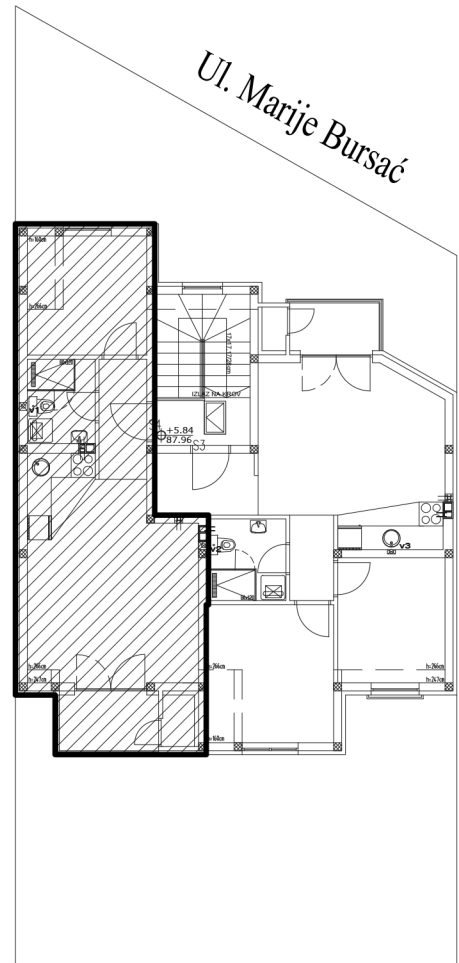

SITUACIJA

POTKROVLJE

S4 - jednoiposoban

BR.	NAZIV PROSTORIJE	VRSTA PODA	POVRŠINA PODA	KOEF.	KORISNA POVRŠINA
1	Ulaz	ker. pločice	3.62 m ²	1.00	3.62 m ²
2	Kupatilo	ker. pločice	3.60 m ²	1.00	3.60 m ²
3	Kuhinja	ker. pločice	2.85 m ²	1.00	2.85 m ²
4	Dnevna soba	parket	19.09 m ²	1.00	19.09 m ²
5	Soba	parket	9.00 m ²	1.00	9.00 m ²
6	Ostava	ker. pločice	1.04 m ²	1.00	1.04 m ²
7	Terasa	ker. pločice	3.68 m ²	1.00	3.68 m ²
			UKUPNO:		42.88 m²
			komercijalna površina	k-0,97:	41.59 m²