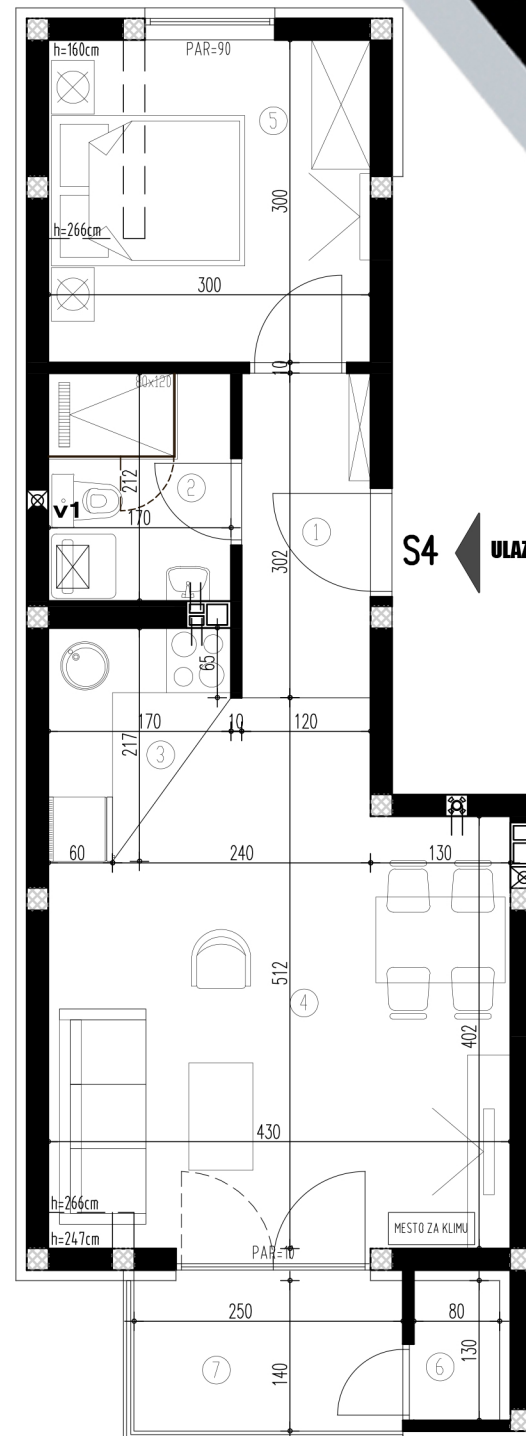

STAN 4 - jednoiposoban