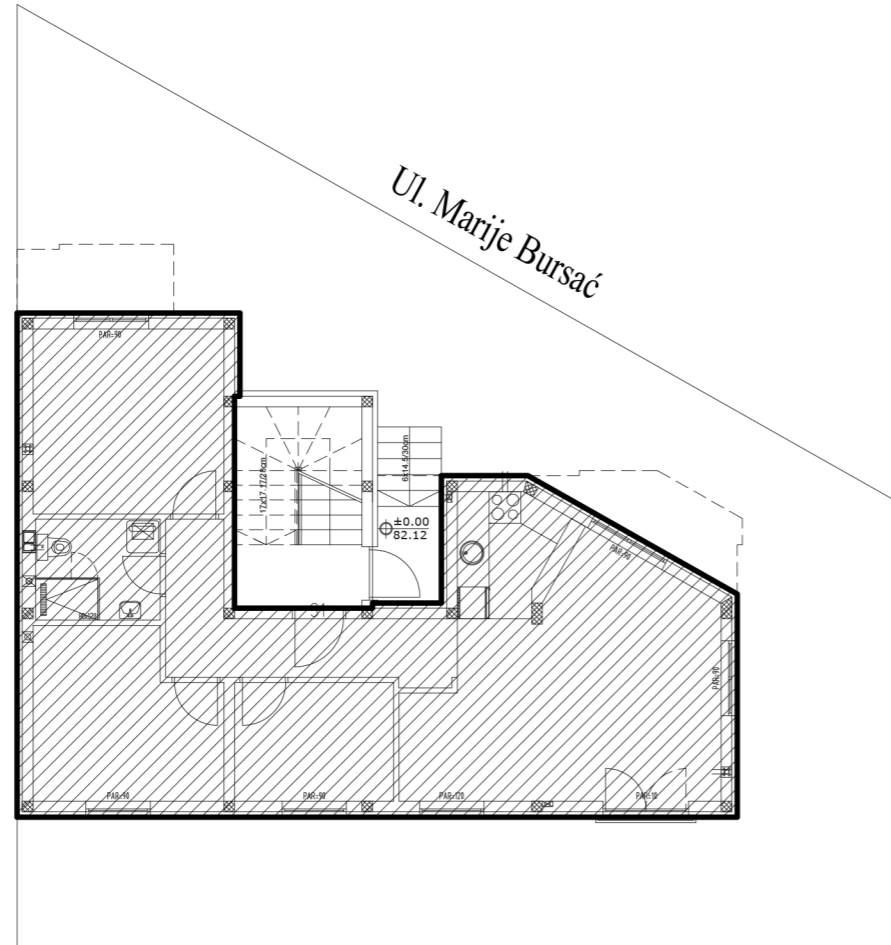

SITUACIJA

Ulica Jefimijina

STAN 1 - troiposoban

PRIZEMLJE

S1 - troiposoban

BR.	NAZIV PROSTORIJE	VRSTA PODA	POVRŠINA PODA	KOEF.	KORISNA POVRŠINA
1	Ulaz	ker. pločice	8.31 m ²	1.00	8.31 m ²
2	Kupatilo	ker. pločice	4.46 m ²	1.00	4.46 m ²
3	Kuhinja	ker. pločice	4.52 m ²	1.00	4.52 m ²
4	Dnevna soba	parket	23.01 m ²	1.00	23.01 m ²
5	Soba	parket	6.71 m ²	1.00	6.71 m ²
6	Soba	parket	10.65 m ²	1.00	10.65 m ²
7	Soba	parket	12.56 m ²	1.00	12.56 m ²
UKUPNO:					70.22 m ²
komercijalna površina				k-0,97:	68.11 m ²